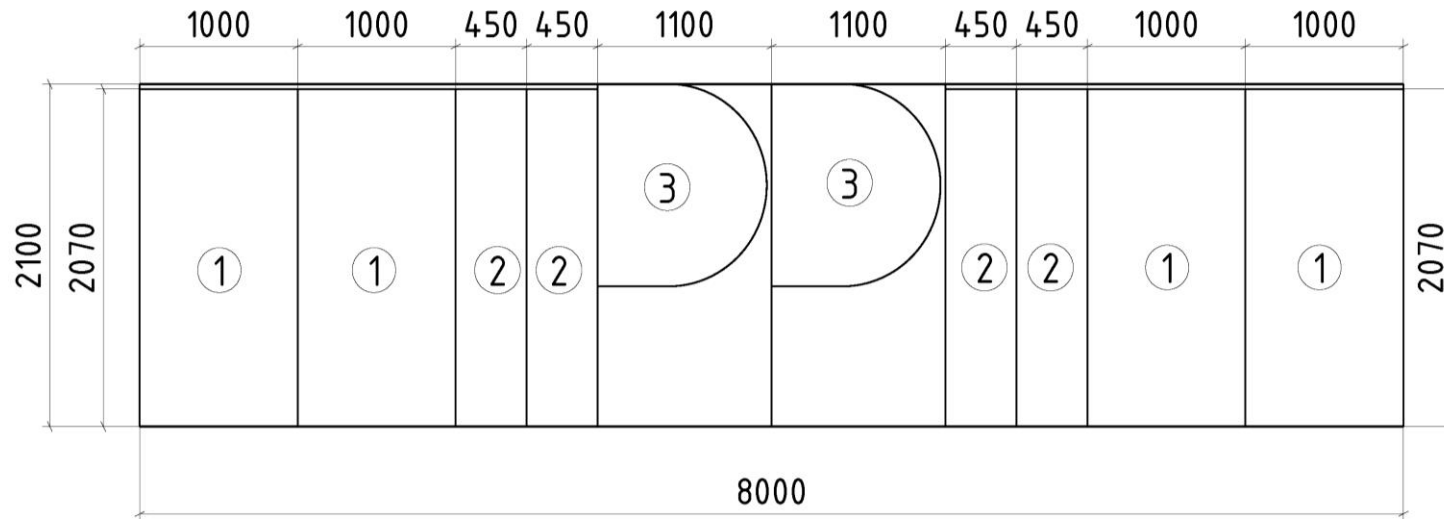

СХЕМА РАСКРОЯ ПОЛИКАРБОНАТА НА ПАРНИК «НОВАТОР-БАБОЧКА» 4 МЕТРА

СХЕМА РАСКРОЯ ПОЛИКАРБОНАТА НА ДОПОЛНИТЕЛЬНУЮ СЕКЦИЮ ПАРНИКА «НОВАТОР-БАБОЧКА» 2 МЕТРА